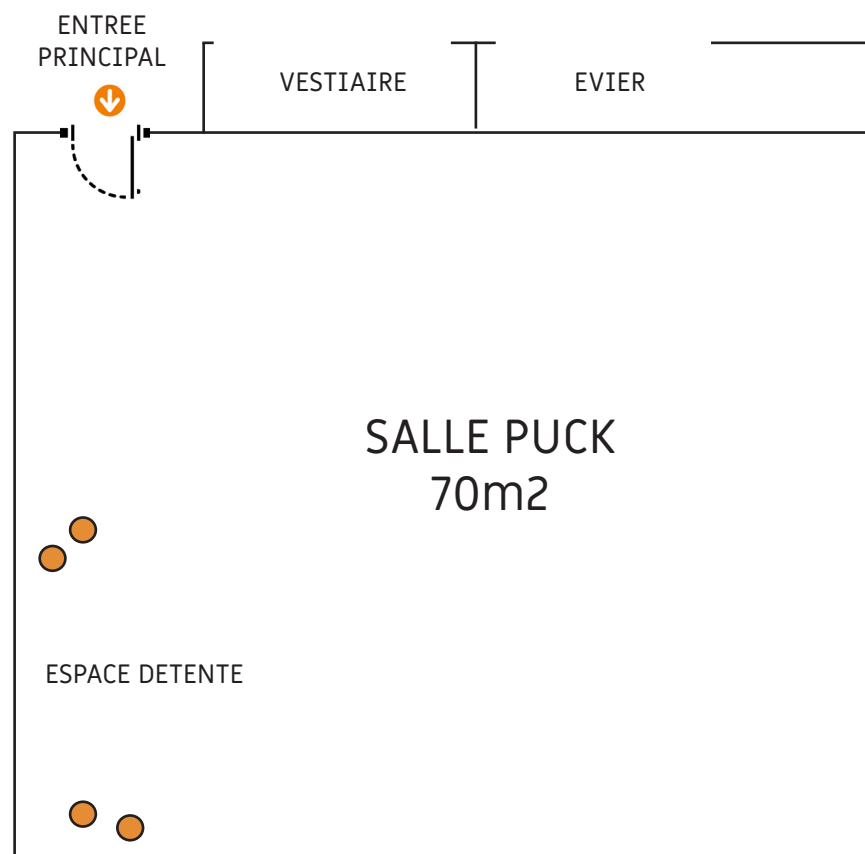

# Plan des lieux

Fribourg Gare à Louis d'Affry 2 au 1er - 70m<sup>2</sup>

VOIE FERREE